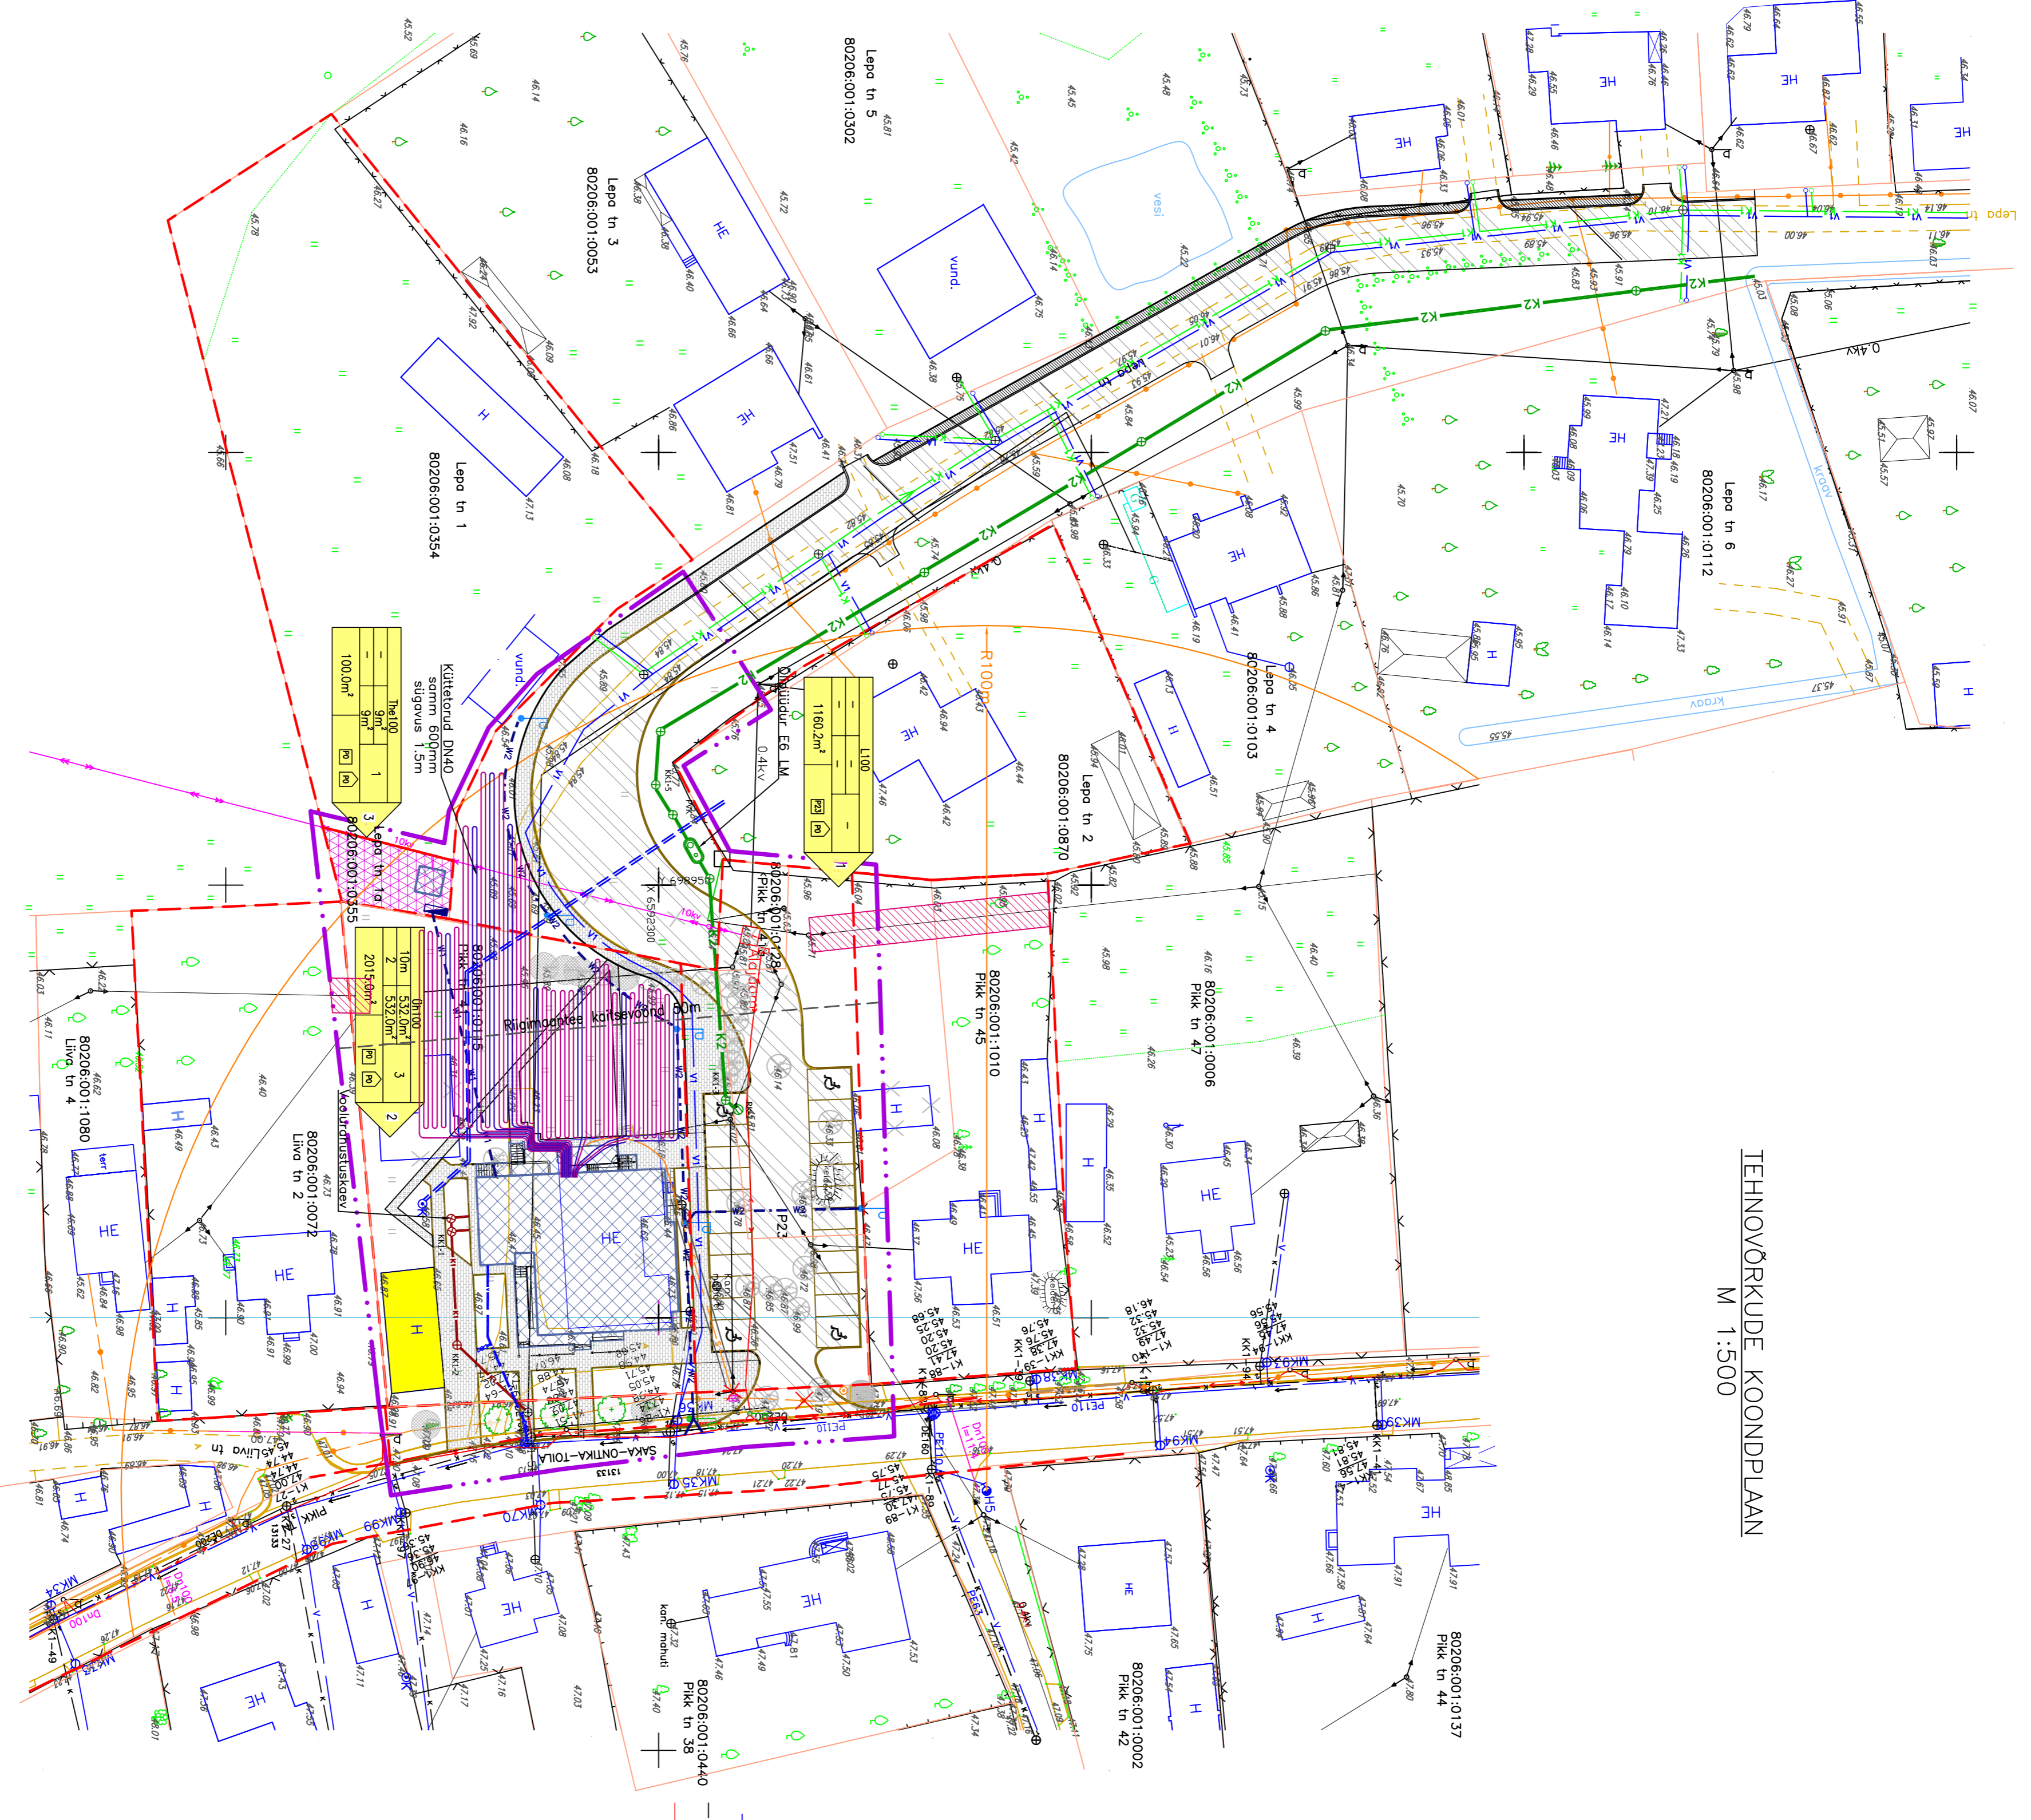

TEHNOVÕRKUDE KOONDPLAAN

M 1:500

1. ### MÄRKUSED
1. Põhikarika lühenäide on planeeritava dia piir mittedatud
  2. * - Kõrvalolevad objektid on välistatud projektist "Tulla alavõrgu arendamine ja koordineerimine" OU Torju EKE Projekt, 195 nr. E09604, 2009 a.
  2. Koordineeritud L-est süsteemis: Kõrgpingeline 1977 a. baasi süsteemis: Mõeldisloome oeg: märts 2010a. OU Vinn Geomet.

OU ZORQASTER
Tallinn, Kesklinna linnaosa 11001
aadress: Kesklinna 11001, Tallinn
telefon: +372 611 1111
e-post: info@zorqaster.ee
EP 11001726-0001