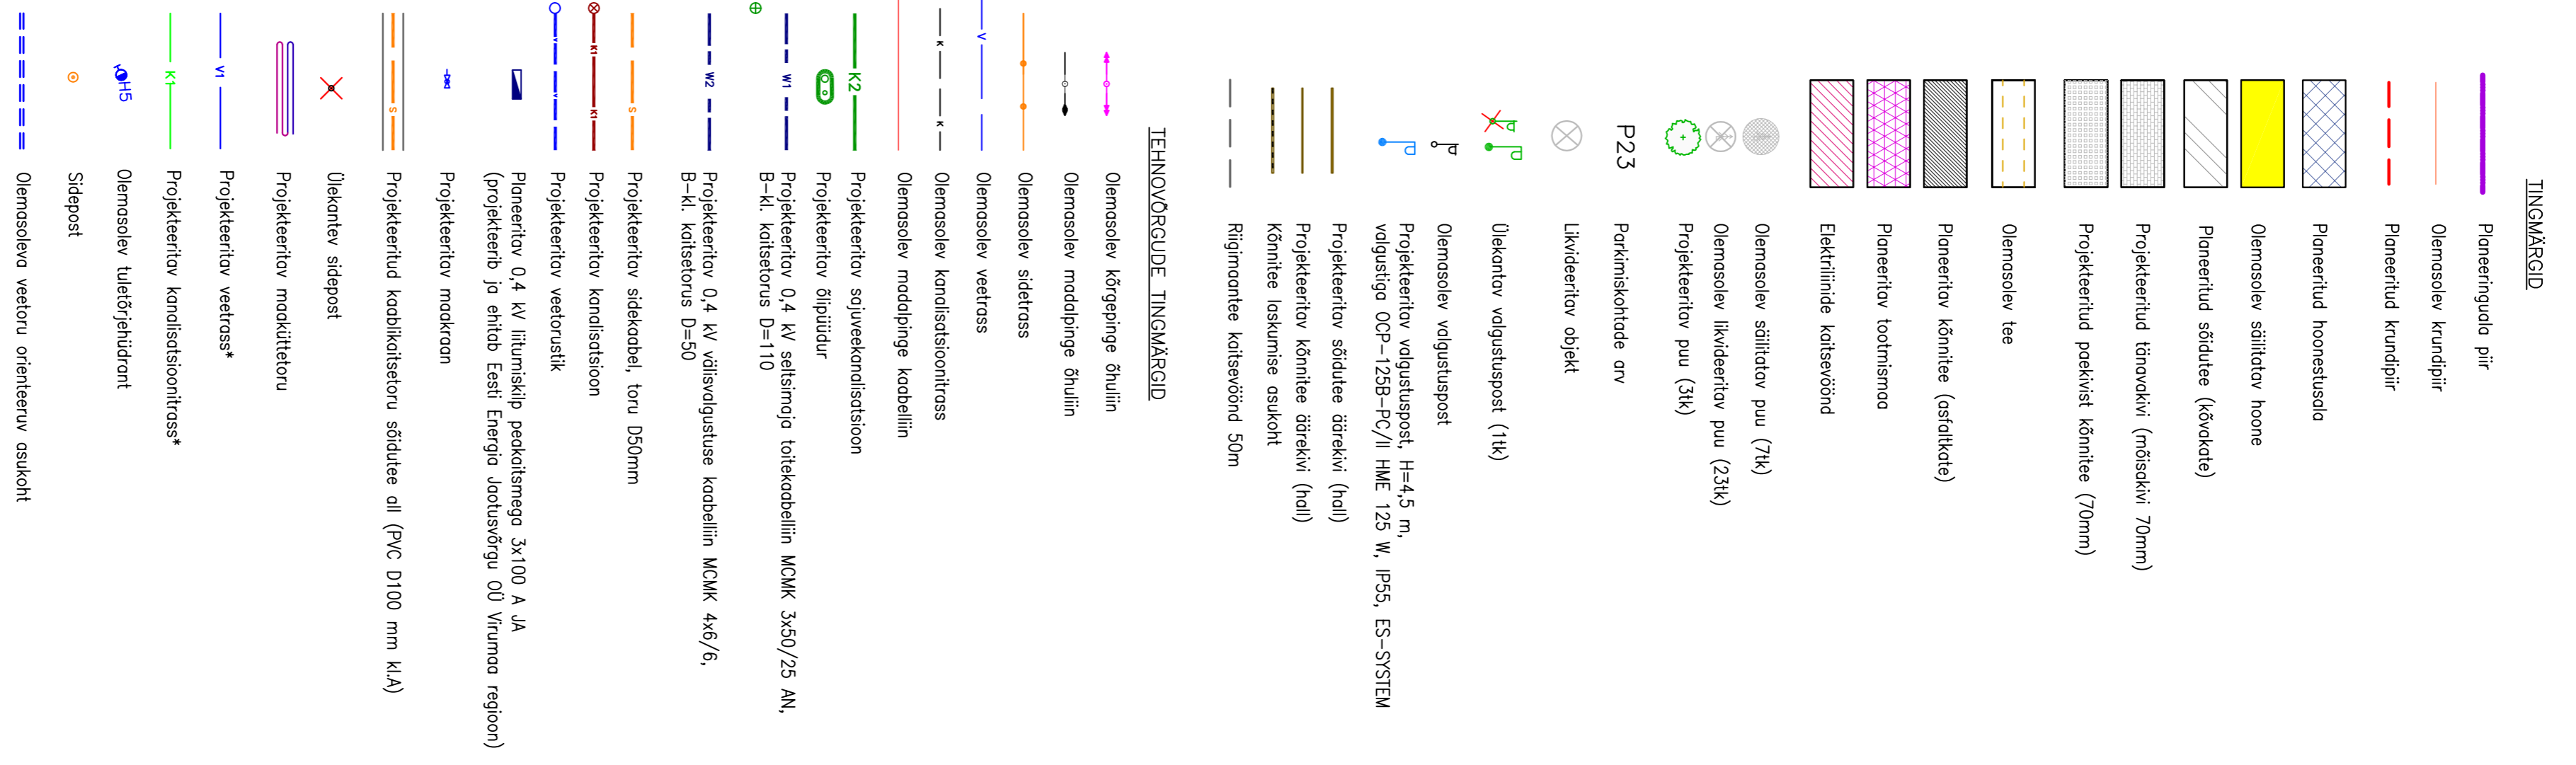

TEHNOVÕRKUDE KOONDPLAAN

M 1:500

1. ### MÄRKUSED
1. Põhikarika lühenäide on planeeritava dia piir mittedatud
  2. * - Kõrvalolevad objektid on välistatud projektist "Tulla alavõrgu arendamine ja koordineerimine" OU Torju EKE Projekt, 195 nr. E09604, 2009 a.
  2. Koordineeritud L-est süsteemis: Kõrgpingeline 1977 a. baasi süsteemis: Mõeldisloome oeg: märts 2010a. OU Vinn Geomet.

OU ZORQASTER
Tallinn, Kesklinna linnaosa 11001
aadress: Kesklinna 11001, Tallinn
telefon: +372 611 1111
e-post: info@zorqaster.ee
EP 11001726-0001